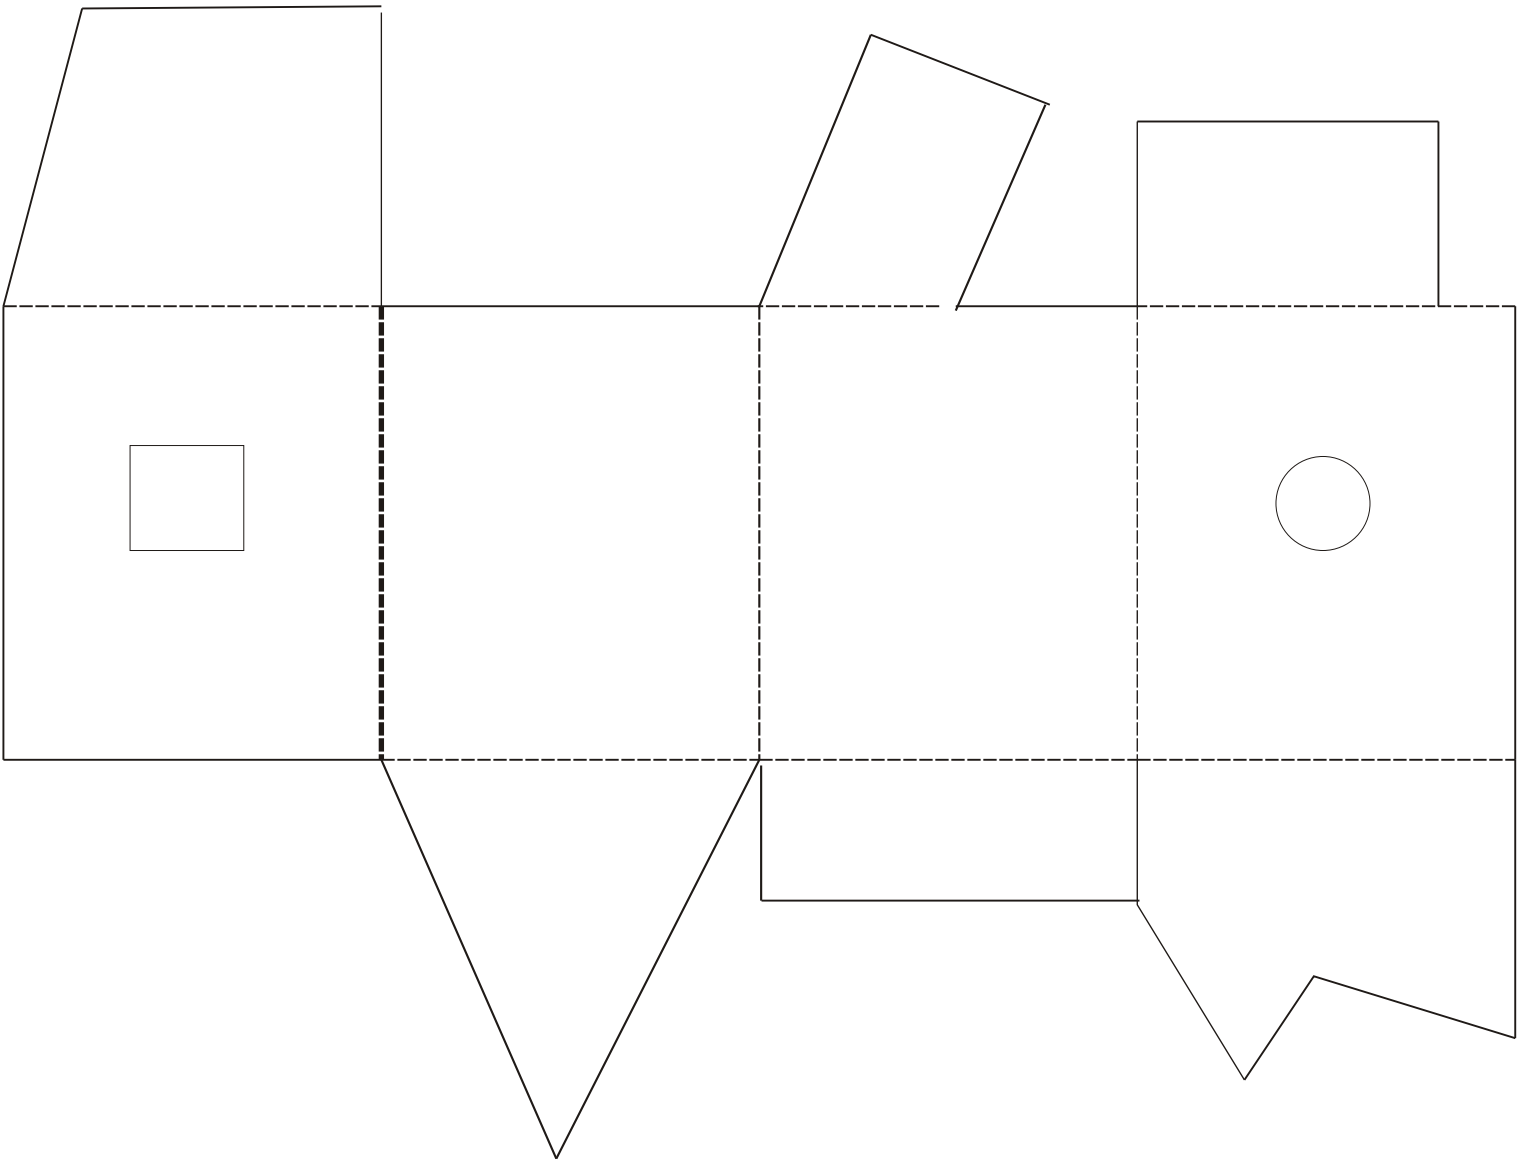

# Szkic wykrojnika do folderu "Bruno Schulz"

Format po złożeniu 235x290 mm